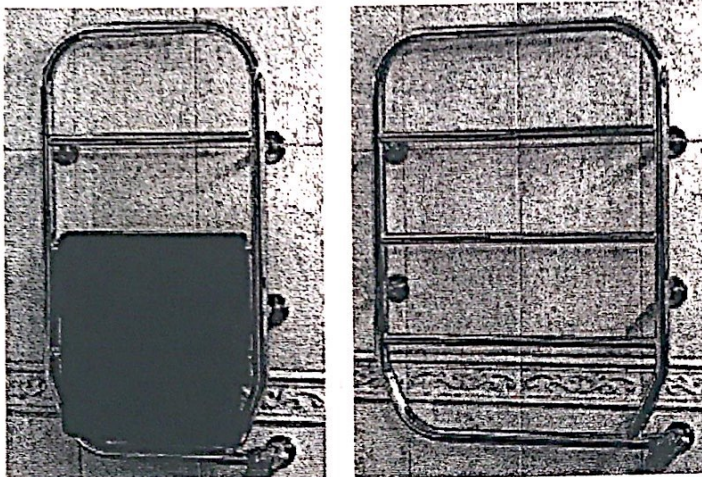

Nila R (TFR)

Nila R (TFR) finns i två olika bredder: 45 och 62 cm. (IP44) vätskefylld handdukstork för fast montering, med strömbrytare/ratt för reglering av torkbågens ytemperatur. Max ytemperatur 60°C. Spänning: 230V. Ritning

Kopplingshuset placeras nertill på höger eller vänster sida. Levereras med 1,5 m kopplad anslutningskabel och erforderlig skruv för fast montage. Kan monteras med dold anslutning, täckbricka medföljer.